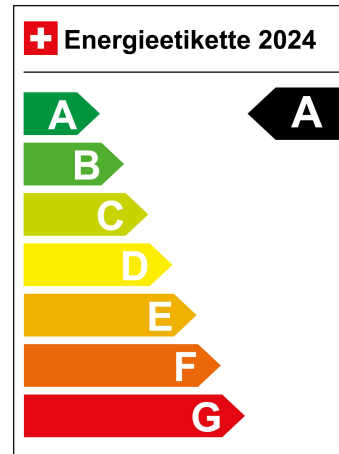

Energieverbrauch 15.0 kWh/100km

Kapazität der Batterie 58.0 kWh

Elektrische Reichweite 432 km

Türen 5

Garantie 24 Monate

Garantiehinweis Ab 1. Inverkehrsetzung

Typenschein IVI

SONDERAUSSTATTUNG