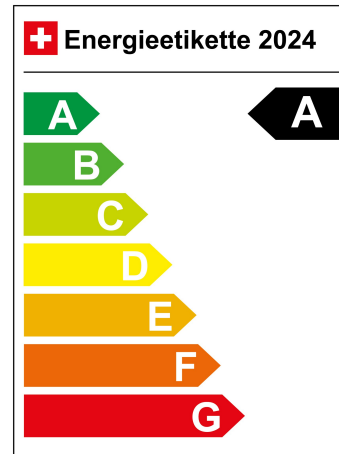

Leistung in PS 204 PS

Sitzplätze 5

LIGA Nummer 0018405/23

Standort Wil SG

Verbrauch in l/100km:

Total 0.0 l/100km

Stadt N/A

Land N/A

CO2 Emission 0

Energieeffizienz A

Energieverbrauch 15.1 kWh/100km

Kapazität der Batterie 58.0 kWh

Elektrische Reichweite 430 km

Türen 5

Garantie 24 Monate

Garantiehinweis Ab 1. Inverkehrsetzung

Typenschein IVI

SONDERAUSSTATTUNG

"Garantie HV Batterie 8 Jahre/ 160'000 km

Aussenspiegel elektrisch anklappbar

Aussenspiegel elektrisch verstellbar und
heizbar

Heizbare Scheibenwaschdüsen vorne

Ladekabel Wechselstrom

Tire mobility system

Soundaktor

Deaktivierung Beifahrerairbag

Müdigkeitserkennung

Verkehrszeichenerkennung

Automatische Distanzregelung ACC/ Front
Assist

Parkdistanz-Kontrolle vorne + hinten

Klimaanlage Climatronic

Höhenverstellbare Vordersitze

Schlüsselloses Startsystem Keyless Start

Aussenspiegel elektrisch mit Memory

Regensensor

Fahrprofilauswahl

Dach in schwarz

Servolenkung

Airbag Fahrer und Beifahrerseite

Seitenairbags vorne inkl. Kopfairbagsystem

Spurhalteassistent Lane Assist

Isofix Kindersitzverankerung für Rückbank

Reifenkontrollanzeige RKA

LED-Scheinwerfer

Multifunktionslenkrad

Geteilte Rücksitzlehne