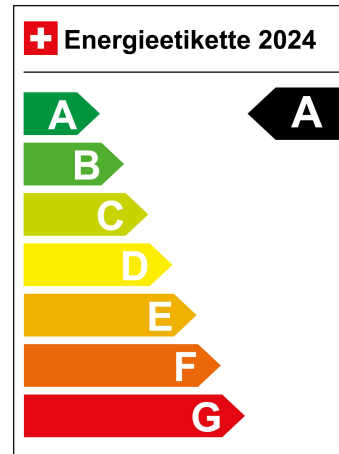

Energieverbrauch 15.1 kWh/100km

Kapazität der Batterie 58.0 kWh

Elektrische Reichweite 424 km

Türen 5

Garantie 24 Monate

Garantiehinweis Ab 1. Inverkehrsetzung

Typenschein IVI

SONDERAUSSTATTUNG