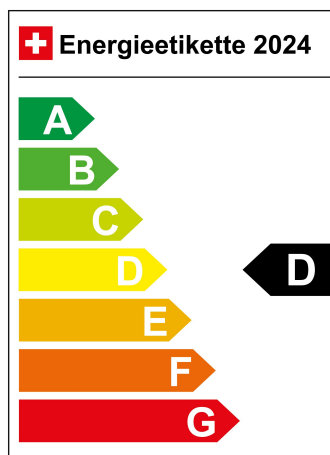

Hubraum 1968

Leistung in PS 200 PS

Sitzplätze 5

LIGA Nummer 0018397/23

Standort Wil SG

Verbrauch in l/100km:

Total 5.8 l/100km

Stadt N/A

Land N/A

CO2 Emission 152 g/km

Energieeffizienz D

Zylinder 4

Türen 5

Garantie 24 Monate

Garantiehinweis Ab 1. Inverkehrsetzung

Typenschein IVI

SONDERAUSSTATTUNG

"Pack Licht und Sicht I inkl. Tagfahrlicht

Schlüsselloses Startsystem Keyless Start

Stop + Start System mit Brems-Energie-Rückgewinnung

Aussenspiegel automatisch abblendbar/ Fahrerseite

Heckklappe mit el. Öffnung und Schliessung

LED Heckleuchten

Leichtmetallräder 17" Istanbul

Dieselpartikelfilter

Deaktivierung Beifahrerairbag

Müdigkeitserkennung

Spurwechselassistent Side Assist

Verkehrszeichenerkennung

Kindersitz-Vorbereitung Isofix

Pack Winter

Zentralverriegelung mit Funkfernbedienung

Aussenspiegel elektrisch verstellbar/ heizbar und anklappbar

Regensensor

Chromleisten an den Seitenfenstern

Dachreling silber eloxiert

Elektronische Parkbremse

Airbag Fahrer und Beifahrerseite

Kopfairbag vorne und hinten inkl. Seitenairbag vorne

Spurhalteassistent Lane Assist

Emergency Assist

Elektronische Wegfahrsperrung

Automatische Distanzregelung ACC/ Front