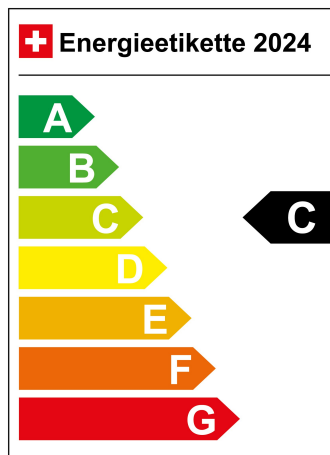

Hubraum 1968

Leistung in PS 150 PS

Sitzplätze 5

LIGA Nummer 0018395/23

Standort Wil SG

Verbrauch in l/100km:

Total 5.2 l/100km

Stadt N/A

Land N/A

CO2 Emission 136 g/km

Energieeffizienz C

Zylinder 4

Türen 5

Garantie 24 Monate

Garantiehinweis Ab 1. Inverkehrsetzung

Typenschein IVI

SONDERAUSSTATTUNG

"Zentralverriegelung mit Funkfernbedienung

Elektrische Fensterheber vorne + hinten

Seiten- und Heckscheibe hinten abgedunkelt

Leichtmetallräder 16"

Dieselpartikelfilter

Knieairbag Fahrer

Proaktives Insassenschutzsystem

Spurwechselassistent/ Ausparkassistent

Kindersitz-Vorbereitung Isofix

Automatische Distanzregelung ACC

Nebelscheinwerfer vorne/ Abbiegelicht

Klimaanlage Climatic/ halbautomatisch

Beifahrer Sitzlehne umklappbar

Stop + Start System mit Brems-Energie-Rückgewinnung

Aussenspiegel elektrisch anklappbar und autom. abblendend

Dachreling schwarz

Tire mobility system

Airbag Fahrer und Beifahrerseite

Kopfairbag vorne und hinten inkl. Seitenairbag vorne

Müdigkeitserkennung

Verkehrszeichenerkennung

Front Assist (Umfeldüberwachungssystem)

ParkPilot vorne + hinten

ESP/ EDS/ ASR/ ABS/ BA

Multifunktions-Lederlenkrad 3-Speichen/ für DSG

Höhenverstellbare Vordersitze