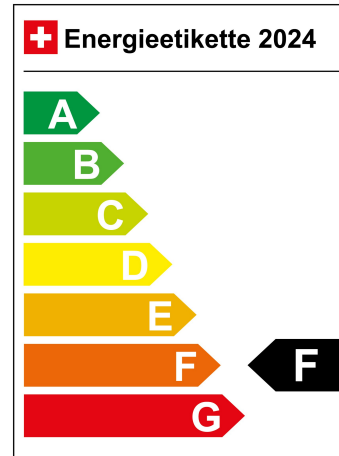

Verbrauch in l/100km:

Total 8.6 l/100km

Stadt N/A

Land N/A

CO2 Emission 195 g/km

Energieeffizienz F

SONDERAUSSTATTUNG

"Pack Winter

Stop + Start System mit Brems-Energie-Rückgewinnung

Aussenspiegel elektrisch anklappbar

Aussenspiegel elektrisch verstellbar und heizbar

Seiten- und Heckscheibe hinten abgedunkelt

Leichtmetallräder 18" Jerez

Elektronische Parkbremse

Ottopartikelfilter

Deaktivierung Beifahrerairbag

Proaktives Insassenschutzsystem

Spurhalteassistent Lane Assist

Front Assist (Umfeldüberwachungssystem)

Reifenkontrollanzeige RKA

LED-Plus-Scheinwerfer

Berganfahr- Bergabfahrassistent

Klimaanlage Climatronic 2-Zonen

Sitzbezüge in Stoff-Velours

Zentralverriegelung mit Funkfernbedienung

Elektrische Fensterheber vorne + hinten

Aussenspiegel elektrisch mit Memory

Regen- und Lichtsensor

Dachreling eloxiert

Tire mobility system

Progressiv Lenkung

Airbag Fahrer und Beifahrerseite

Kopfairbag vorne und hinten inkl. Seitenairbag vorne

Müdigkeitserkennung

Kindersitz-Vorbereitung Isofix

Automatische Distanzregelung ACC

Park-Lenkassistent mit Parkdistanz-Kontrolle v+h

Fernlichtregulierung Light Assist

ESP/ EDS/ ASR/ ABS/ BA

Multifunktions-Lederlenkrad 3-Speichen/ für DSG/ beheizbar

Top-Sportsitze vorne