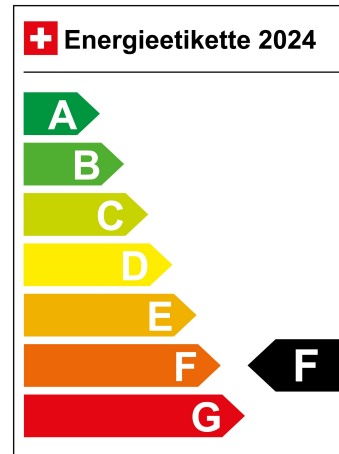

Leistung in PS 300 PS

Sitzplätze 5

LIGA Nummer 0018394/23

Standort Wil SG

Verbrauch in l/100km:

Total 8.6 l/100km

Stadt N/A

Land N/A

CO2 Emission 195 g/km

Energieeffizienz F

Türen 5

Garantie 48 Monate

Garantiehinweis Ab 1. Inverkehrsetzung

Typenschein IVI

SONDERAUSSTATTUNG

"Pack Winter

Stop + Start System mit Brems-Energie-Rückgewinnung

Aussenspiegel elektrisch anklappbar

Aussenspiegel elektrisch verstellbar und heizbar

Seiten- und Heckscheibe hinten abgedunkelt

Leichtmetallräder 18" Jerez

Elektronische Parkbremse

Ottopartikelfilter

Deaktivierung Beifahrerairbag

Proaktives Insassenschutzsystem

Spurhalteassistent Lane Assist

Front Assist (Umfeldüberwachungssystem)

Reifenkontrollanzeige RKA

Zentralverriegelung mit Funkfernbedienung

Elektrische Fensterheber vorne + hinten

Aussenspiegel elektrisch mit Memory

Regen- und Lichtsensor

Dachreling eloxiert

Tire mobility system

Progressiv Lenkung

Airbag Fahrer und Beifahrerseite

Kopfairbag vorne und hinten inkl. Seitenairbag vorne

Müdigkeitserkennung

Kindersitz-Vorbereitung Isofix

Automatische Distanzregelung ACC

Park-Lenkassistent mit Parkdistanz-Kontrolle v+h