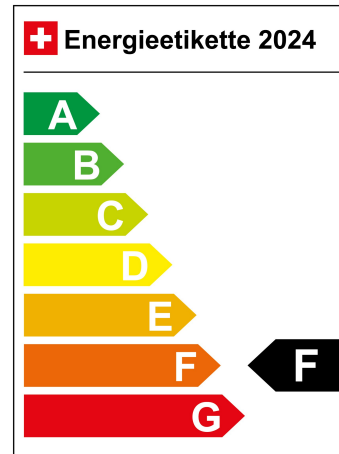

Leistung in PS 300 PS

Sitzplätze 5

LIGA Nummer 0018393/23

Standort Wil SG

Verbrauch in l/100km:

Total 8.6 l/100km

Stadt N/A

Land N/A

CO2 Emission 195 g/km

Energieeffizienz F

Türen 5

Garantie 48 Monate

Garantiehinweis Ab 1. Inverkehrsetzung

Typenschein IVI

SONDERAUSSTATTUNG

"Pack Winter

Stop + Start System mit Brems-Energie-Rückgewinnung

Aussenspiegel elektrisch anklappbar

Aussenspiegel elektrisch verstellbar und heizbar

Seiten- und Heckscheibe hinten abgedunkelt

Leichtmetallräder 18" Jerez

Elektronische Parkbremse

Ottopartikelfilter

Deaktivierung Beifahrerairbag

Proaktives Insassenschutzsystem

Spurhalteassistent Lane Assist

Front Assist (Umfeldüberwachungssystem)

Reifenkontrollanzeige RKA

Zentralverriegelung mit Funkfernbedienung

Elektrische Fensterheber vorne + hinten

Aussenspiegel elektrisch mit Memory

Regen- und Lichtsensor

Dachreling eloxiert

Tire mobility system

Progressiv Lenkung

Airbag Fahrer und Beifahrerseite

Kopfairbag vorne und hinten inkl. Seitenairbag vorne

Müdigkeitserkennung

Kindersitz-Vorbereitung Isofix

Automatische Distanzregelung ACC

Park-Lenkassistent mit Parkdistanz-Kontrolle v+h