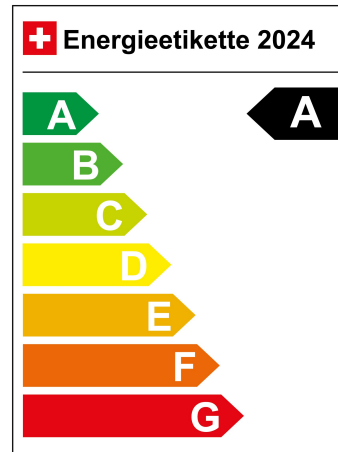

Hubraum N/A

Leistung in PS 228 PS

Sitzplätze 5

LIGA Nummer 0018351/23

Standort Wil SG

Verbrauch in l/100km:

Total 0.0 l/100km

Stadt N/A

Land N/A

CO2 Emission 0

Energieeffizienz A

Energieverbrauch 18.5 kWh/100km

Kapazität der Batterie N/A

Elektrische Reichweite 414 km

Zylinder N/A

Türen 5

Garantie N/A

Garantiehinweis N/A

Typenschein IVI

SONDERAUSSTATTUNG

"Pack Advantage

Leichtmetallräder 18" AMG 5-Speichen

Airbag Fahrer und Beifahrerseite

Thorax - Seitenairbags

Aktiver Spurhalteassistent LKAS

Rückfahrkamera

ABS Antiblockiersystem

Klimaautomat Thermotronic

Multifunktions-Sport-Lederlenkrad Nappa

Ambientebeleuchtung

DAB Radio (Digital Audio Sendung)

Heckklappe elektrisch

Reifenreparaturkit/ Tirefit

Knieairbag Fahrer

Adaptiver Fernlichtassistent Plus

Aktiver Brems-Assistent

LED-Scheinwerfer High Performance

ESP/ ASR

Zierteile in Spiraloptik

Sitzbezüge Mikrofaser/ Ledernachbildung Artico

AMG Velours-Fussmatten

Keine Gewähr auf die Angaben der Serienausstattungen"