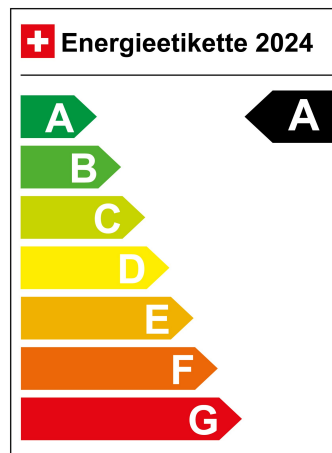

Hubraum N/A

Leistung in PS 228 PS

Sitzplätze 5

LIGA Nummer 0018350/23

Standort Wil SG

Verbrauch in l/100km:

Total 0.0 l/100km

Stadt N/A

Land N/A

CO2 Emission 0

Energieeffizienz A

Energieverbrauch 18.5 kWh/100km

Kapazität der Batterie N/A

Elektrische Reichweite 414 km

Zylinder N/A

Türen 5

Garantie 36 Monate

Garantiehinweis Ab 1. Inverkehrsetzung

Typenschein IVI

SONDERAUSSTATTUNG

"Pack Advantage

Leichtmetallräder 18" AMG 5-Speichen

Airbag Fahrer und Beifahrerseite

Thorax - Seitenairbags

Aktiver Spurhalteassistent LKAS

Rückfahrkamera

ABS Antiblockiersystem

Klimaautomat Thermotronic

Multifunktions-Sport-Lederlenkrad Nappa

Ambientebeleuchtung

DAB Radio (Digital Audio Sendung)

Heckklappe elektrisch

Reifenreparaturkit/ Tirefit

Knieairbag Fahrer

Adaptiver Fernlichtassistent Plus

Aktiver Brems-Assistent

LED-Scheinwerfer High Performance

ESP/ ASR

Zierteile in Spiraloptik

Sitzbezüge Mikrofaser/ Ledernachbildung Artico

AMG Velours-Fussmatten

Keine Gewähr auf die Angaben der Serienausstattungen"