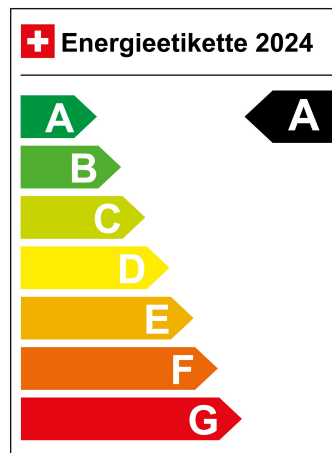

Hubraum N/A

Leistung in PS 228 PS

Sitzplätze 5

LIGA Nummer 0018349/23

Standort Wil SG

Verbrauch in l/100km:

Total 0.0 l/100km

Stadt N/A

Land N/A

CO2 Emission 0

Energieeffizienz A

Energieverbrauch 18.5 kWh/100km

Kapazität der Batterie N/A

Elektrische Reichweite 414 km

Zylinder N/A

Türen 5

Garantie 36 Monate

Garantiehinweis Ab 1. Inverkehrsetzung

Typenschein IVI

SONDERAUSSTATTUNG

"Pack Advantage

Leichtmetallräder 18" AMG 5-Speichen

Airbag Fahrer und Beifahrerseite

Thorax - Seitenairbags

Aktiver Spurhalteassistent LKAS

Rückfahrkamera

ABS Antiblockiersystem

Klimaautomat Thermotronic

Multifunktions-Sport-Lederlenkrad Nappa

Ambientebeleuchtung

DAB Radio (Digital Audio Sendung)

Heckklappe elektrisch

Reifenreparaturkit/ Tirefit

Knieairbag Fahrer

Adaptiver Fernlichtassistent Plus

Aktiver Brems-Assistent

LED-Scheinwerfer High Performance

ESP/ ASR

Zierteile in Spiraloptik

Sitzbezüge Mikrofaser/ Ledernachbildung Artico

AMG Velours-Fussmatten

Keine Gewähr auf die Angaben der Serienausstattungen"