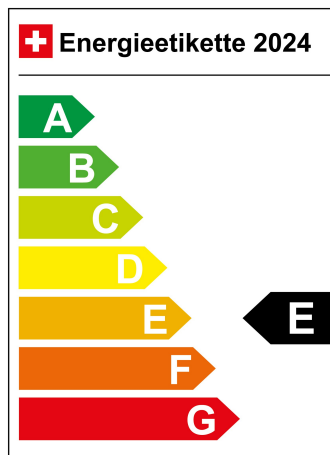

Hubraum 1984

Leistung in PS 190 PS

Sitzplätze 5

LIGA Nummer 0018316/23

Standort Wil SG

Verbrauch in l/100km:

Total 7.3 l/100km

Stadt N/A

Land N/A

CO2 Emission 167 g/km

Energieeffizienz E

Zylinder 4

Türen 5

Garantie 48 Monate

Garantiehinweis Ab 1. Inverkehrsetzung

Typenschein IVI

SONDERAUSSTATTUNG

"Pack Winter

Stop + Start System mit Brems-Energie-Rückgewinnung

Aussenspiegel elektrisch anklappbar

Aussenspiegel elektrisch verstellbar und heizbar

Dachreling eloxiert

Tire mobility system

Ottopartikelfilter

Deaktivierung Beifahrerairbag

Proaktives Insassenschutzsystem

Spurhalteassistent Lane Assist

Front Assist (Umfeldüberwachungssystem)

Reifenkontrollanzeige RKA

LED-Scheinwerfer

Zentralverriegelung mit Funkfernbedienung

Elektrische Fensterheber vorne + hinten

Aussenspiegel elektrisch mit Memory

Regen- und Lichtsensor

Leichtmetallräder 17" Valencia

Elektronische Parkbremse

Airbag Fahrer und Beifahrerseite

Kopfairbag vorne und hinten inkl. Seitenairbag vorne

Müdigkeitserkennung

Kindersitz-Vorbereitung Isofix

Automatische Distanzregelung ACC

Park-Lenkassistent mit Parkdistanz-Kontrolle v+h

Fernlichtregulierung Light Assist