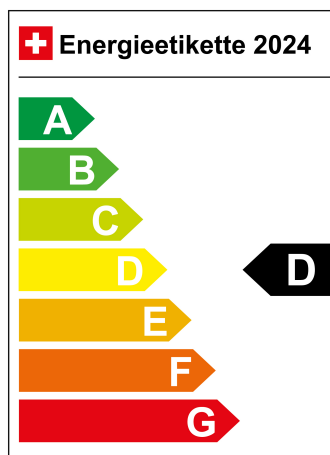

Hubraum 1498

Leistung in PS 150 PS

Sitzplätze 4

LIGA Nummer 0018312/23

Standort Wil SG

Verbrauch in l/100km:

Total 6.4 l/100km

Stadt N/A

Land N/A

CO2 Emission 144 g/km

Energieeffizienz D

Zylinder 4

Türen 2

Garantie 48 Monate

Garantiehinweis Ab 1. Inverkehrsetzung

Typenschein IVI

SONDERAUSSTATTUNG

"Pack Winter

Stop + Start System mit Brems-Energie-Rückgewinnung

Aussenspiegel elektrisch verstellbar und heizbar

Windschott

Tire mobility system

Ottopartikelfilter

Deaktivierung Beifahrerairbag

Proaktives Insassenschutzsystem

Spurhalteassistent Lane Assist

Front Assist (Umfeldüberwachungssystem)

Parklenkassistent

ParkPilot vorne + hinten

Fernlichtregulierung Light Assist

Klimaanlage Climatronic 2-Zonen

Zentralverriegelung mit Funkfernbedienung

Aussenspiegel elektrisch anklappbar

Regensensor

Leichtmetallräder 17" Valencia

Elektronische Parkbremse

Airbag Fahrer und Beifahrerseite

Seitenairbags vorne inkl. Kopfairbagsystem

Müdigkeitserkennung

Kindersitz-Vorbereitung Isofix

Automatische Distanzregelung ACC

Reifenkontrollanzeige RKA

LED-Plus-Scheinwerfer

ESP/ EDS/ ASR/ ABS/ BA

Multifunktions-Lederlenkrad 3-Speichen/