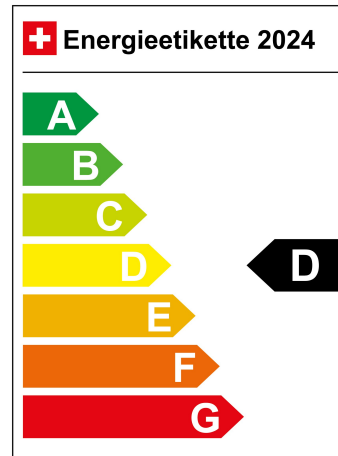

LIGA Nummer 0018309/23

Standort Wil SG

Verbrauch in l/100km:

Total 6.4 l/100km

Stadt N/A

Land N/A

CO2 Emission 144 g/km

Energieeffizienz D

Garantiehinweis Ab 1. Inverkehrsetzung

Typenschein IVI

SONDERAUSSTATTUNG

"Pack Winter

Stop + Start System mit Brems-Energie-Rückgewinnung

Aussenspiegel elektrisch verstellbar und heizbar

Windschott

Tire mobility system

Ottopartikelfilter

Deaktivierung Beifahrerairbag

Proaktives Insassenschutzsystem

Spurhalteassistent Lane Assist

Front Assist (Umfeldüberwachungssystem)

Parklenkassistent

ParkPilot vorne + hinten

Fernlichtregulierung Light Assist

Klimaanlage Climatronic 2-Zonen

Sportsitze vorne

Elektrische Lendenwirbelstützen vorne

Radio Ready 2 Discover Streaming &

Zentralverriegelung mit Funkfernbedienung

Aussenspiegel elektrisch anklappbar

Regensensor

Leichtmetallräder 17" Valencia

Elektronische Parkbremse

Airbag Fahrer und Beifahrerseite

Seitenairbags vorne inkl. Kopfairbagsystem

Müdigkeitserkennung

Kindersitz-Vorbereitung Isofix

Automatische Distanzregelung ACC

Reifenkontrollanzeige RKA

LED-Plus-Scheinwerfer

ESP/ EDS/ ASR/ ABS/ BA

Multifunktions-Lederlenkrad 3-Speichen/ für DSG/ beheizbar

Höhenverstellbare Vordersitze

Mittelarmlehne vorne