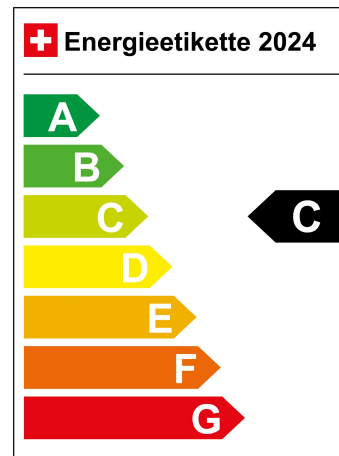

Leistung in PS 115 PS

Sitzplätze 5

LIGA Nummer 0018308/23

Standort Wil SG

Verbrauch in l/100km:

Total 5.8 l/100km

Stadt N/A

Land N/A

CO2 Emission 131 g/km

Energieeffizienz C

Türen 5

Garantie 24 Monate

Garantiehinweis Ab 1. Inverkehrsetzung

Typenschein IVI

SONDERAUSSTATTUNG

"Pack IQ Drive

Pack Park

Zentralverriegelung mit
Funkfernbedienung

Elektrische Fensterheber vorne + hinten

Lichtassistenzsystem (Coming- und Leaving
Home Funktion)

Leichtmetallräder 17" Valencia

Servolenkung

Airbag Fahrer und Beifahrerseite

Kopfairbag vorne und hinten inkl.
Seitenairbag vorne

Spurhalteassistent Lane Assist

Verkehrszeichenerkennung

Front Assist (Umfeldüberwachungssystem)

LED-Scheinwerfer

ESP inkl. Bremsassistent/ ABS/ ASR/ EDS

Pack Licht und Sicht

Pack Sitzkomfort

Stop + Start System mit Brems-Energie-
Rückgewinnung

Aussenspiegel elektrisch verstellbar/
heizbar und anklappbar

Dachreling silber eloxiert

Tire mobility system/ Reifenreparaturset mit
Kompressor

Ottopartikelfilter

Deaktivierung Beifahrerairbag

Müdigkeitserkennung

Fahrerassistent Travel Assist

Kindersitz-Vorbereitung Isofix

Reifenkontrollanzeige RKA

Berganfahrassistent

Klimaanlage Climatronic 2-Zonen