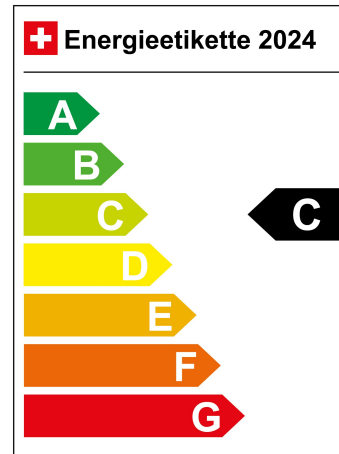

Leistung in PS 115 PS

Sitzplätze 5

LIGA Nummer 0018307/23

Standort Wil SG

Verbrauch in l/100km:

Total 5.8 l/100km

Stadt N/A

Land N/A

CO2 Emission 131 g/km

Energieeffizienz C

Türen 5

Garantie 24 Monate

Garantiehinweis Ab 1. Inverkehrsetzung

Typenschein IVI

SONDERAUSSTATTUNG

"Pack IQ Drive

Pack Park

Zentralverriegelung mit
Funkfernbedienung

Elektrische Fensterheber vorne + hinten

Lichtassistenzsystem (Coming- und Leaving
Home Funktion)

Leichtmetallräder 17" Manila schwarz

Servolenkung

Airbag Fahrer und Beifahrerseite

Kopfairbag vorne und hinten inkl.
Seitenairbag vorne

Spurhalteassistent Lane Assist

Verkehrszeichenerkennung

Front Assist (Umfeldüberwachungssystem)

IQ Light Matrix LED-Scheinwerfer

ESP inkl. Bremsassistent/ ABS/ ASR/ EDS

Pack Licht und Sicht

Pack Sitzkomfort

Stop + Start System mit Brems-Energie-
Rückgewinnung

Aussenspiegel elektrisch verstellbar/
heizbar und anklappbar

Dachreling silber eloxiert

Tire mobility system/ Reifenreparaturset mit
Kompressor

Ottopartikelfilter

Deaktivierung Beifahrerairbag

Müdigkeitserkennung

Fahrerassistent Travel Assist

Kindersitz-Vorbereitung Isofix

Reifenkontrollanzeige RKA

Berganfahrassistent

Klimaanlage Climatronic 2-Zonen