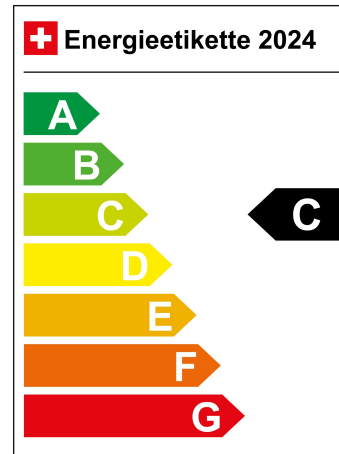

Leistung in PS 115 PS

Sitzplätze 5

LIGA Nummer 0018306/23

Standort Wil SG

Verbrauch in l/100km:

Total 5.8 l/100km

Stadt N/A

Land N/A

CO2 Emission 131 g/km

Energieeffizienz C

Türen 5

Garantie 24 Monate

Garantiehinweis Ab 1. Inverkehrsetzung

Typenschein IVI

SONDERAUSSTATTUNG

"Pack Licht und Sicht

Stop + Start System mit Brems-Energie-Rückgewinnung

Aussenspiegel elektrisch verstellbar/ heizbar und anklappbar

Dachreling schwarz

Tire mobility system/ Reifenreparaturset mit Kompressor

Ottopartikelfilter

Deaktivierung Beifahrerairbag

Müdigkeitserkennung

Verkehrszeichenerkennung

Front Assist (Umfeldüberwachungssystem)

Parkdistanz-Kontrolle hinten

Berganfahrassistent

Klimaanlage

Beifahrer Sitzlehne umklappbar

Zentralverriegelung mit Funkfernbedienung

Elektrische Fensterheber vorne + hinten

Lichtassistenzsystem (Coming- und Leaving Home Funktion)

Leichtmetallräder 16"

Servolenkung

Airbag Fahrer und Beifahrerseite

Kopfairbag vorne und hinten inkl. Seitenairbag vorne

Spurhalteassistent Lane Assist

Kindersitz-Vorbereitung Isofix

Reifenkontrollanzeige RKA

LED-Scheinwerfer

ESP inkl. Bremsassistent/ ABS/ ASR/ EDS

Multifunktions-Lederlenkrad

Höhenverstellbare Vordersitze