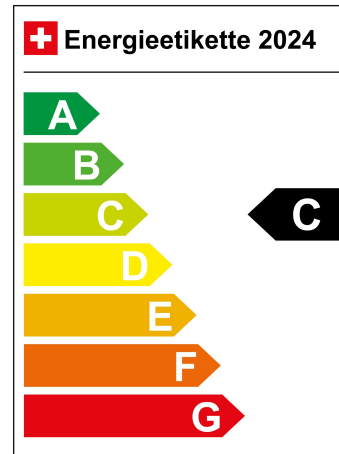

Leistung in PS 110 PS

Sitzplätze 5

LIGA Nummer 0018295/23

Standort Wil SG

Verbrauch in l/100km:

Total 5.5 l/100km

Stadt N/A

Land N/A

CO2 Emission 125 g/km

Energieeffizienz C

Türen 5

Garantie 48 Monate

Garantiehinweis Ab 1. Inverkehrsetzung

Typenschein IVI

SONDERAUSSTATTUNG

"Pack IQ Drive

Zentralverriegelung mit
Funkfernbedienung

Elektrische Fensterheber vorne + hinten

Lichtassistenzsystem (Coming- und Leaving
Home Funktion)

Leichtmetallräder 16"

Ottopartikelfilter

Deaktivierung Beifahrerairbag

Müdigkeitserkennung

Front Assist (Umfeldüberwachungssystem)

ParkPilot vorne + hinten

Nebelscheinwerfer vorne/ Abbiegelicht

ESP inkl. Bremsassistent/ ABS/ ASR/ EDS

Multifunktions-Lederlenkrad 3-Speichen

Sitzbezüge in Stoff

Pack Licht und Sicht

Stop + Start System mit Brems-Energie-
Rückgewinnung

Aussenspiegel elektrisch verstellbar/
heizbar und anklappbar

LED Heckleuchten

Servolenkung

Airbag Fahrer und Beifahrerseite

Kopfairbag vorne und hinten inkl.
Seitenairbag vorne

Isofix Kindersitzverankerung für Rückbank

Reifenkontrollanzeige RKA

IQ Light Matrix LED-Scheinwerfer

Berganfahrassistent

Klimaanlage Climatronic 2-Zonen

Handbremshebelgriff und Schalthebelknopf
in Leder

Sportsitze vorne