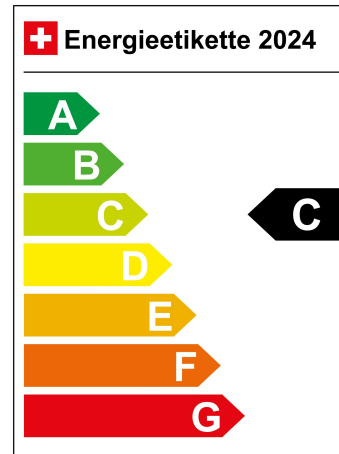

Leistung in PS 95 PS

Sitzplätze 5

LIGA Nummer 0018292/23

Standort Wil SG

Verbrauch in l/100km:

Total 5.5 l/100km

Stadt N/A

Land N/A

CO2 Emission 125 g/km

Energieeffizienz C

Türen 5

Garantie 24 Monate

Garantiehinweis Ab 1. Inverkehrsetzung

Typenschein IVI

SONDERAUSSTATTUNG

"Pack Licht und Sicht

Stop + Start System mit Brems-Energie-Rückgewinnung

Aussenspiegel elektrisch verstellbar/ heizbar und anklappbar

LED Heckleuchten

Servolenkung

Airbag Fahrer und Beifahrerseite

Kopfairbag vorne und hinten inkl. Seitenairbag vorne

Isofix Kindersitzverankerung für Rückbank

Reifenkontrollanzeige RKA

Nebelscheinwerfer vorne/ Abbiegelicht

ESP inkl. Bremsassistent/ ABS/ ASR/ EDS

Multifunktions-Lederlenkrad 3-Speichen

Sitzbezüge in Stoff

Rücksitzbank und -lehne asymmetrisch

Zentralverriegelung mit Funkfernbedienung

Elektrische Fensterheber vorne + hinten

Lichtassistenzsystem (Coming- und Leaving Home Funktion)

Leichtmetallräder 15"

Ottopartikelfilter

Deaktivierung Beifahrerairbag

Müdigkeitserkennung

Front Assist (Umfeldüberwachungssystem)

LED-Scheinwerfer

Berganfahrassistent

Klimaanlage

Handbremshebelgriff und Schalthebelknopf in Leder

Lendenwirbelstützen Vordersitze

Mittelarmlehne vorne mit Ablagebox