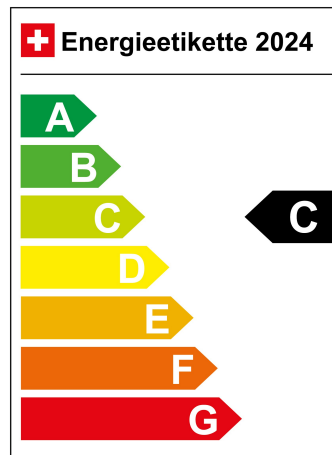

Total 5.5 l/100km

Stadt N/A

Land N/A

CO2 Emission 125 g/km

Energieeffizienz C

SONDERAUSSTATTUNG

"Pack Licht und Sicht

Stop + Start System mit Brems-Energie-Rückgewinnung