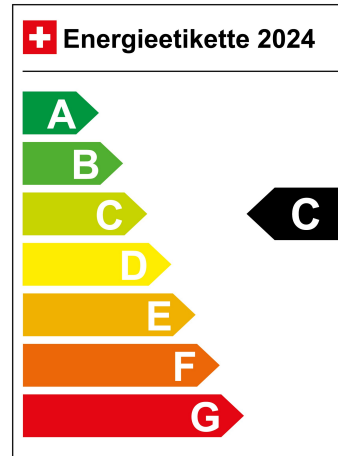

Stadt N/A

Land N/A

CO2 Emission 125 g/km

Energieeffizienz C

SONDERAUSSTATTUNG

"Pack Licht und Sicht

Stop + Start System mit Brems-Energie-Rückgewinnung

Aussenspiegel elektrisch verstellbar/ heizbar und anklappbar