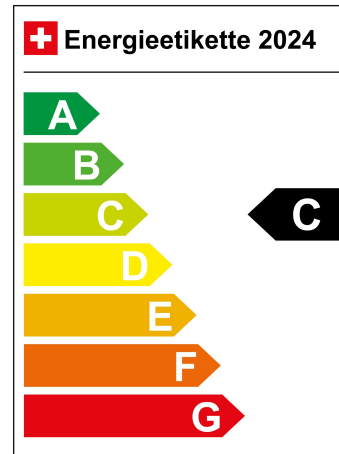

Leistung in PS 95 PS

Sitzplätze 5

LIGA Nummer 0018290/23

Standort Wil SG

Verbrauch in l/100km:

Total 5.5 l/100km

Stadt N/A

Land N/A

CO2 Emission 125 g/km

Energieeffizienz C

Türen 5

Garantie 48 Monate

Garantiehinweis Ab 1. Inverkehrsetzung

Typenschein IVI

SONDERAUSSTATTUNG

"Pack Licht und Sicht

Stop + Start System mit Brems-Energie-Rückgewinnung

Aussenspiegel elektrisch verstellbar/ heizbar und anklappbar

LED Heckleuchten

Servolenkung

Airbag Fahrer und Beifahrerseite

Kopfairbag vorne und hinten inkl. Seitenairbag vorne

Isofix Kindersitzverankerung für Rückbank

Reifenkontrollanzeige RKA

Nebelscheinwerfer vorne/ Abbiegelicht

ESP inkl. Bremsassistent/ ABS/ ASR/ EDS

Multifunktions-Lederlenkrad 3-Speichen

Sitzbezüge in Stoff

Rücksitzbank und -lehne asymmetrisch

Zentralverriegelung mit Funkfernbedienung

Elektrische Fensterheber vorne + hinten

Lichtassistenzsystem (Coming- und Leaving Home Funktion)

Leichtmetallräder 15"

Ottopartikelfilter

Deaktivierung Beifahrerairbag

Müdigkeitserkennung

Front Assist (Umfeldüberwachungssystem)

LED-Scheinwerfer

Berganfahrassistent

Klimaanlage

Handbremshebelgriff und Schalthebelknopf in Leder

Lendenwirbelstützen Vordersitze

Mittelarmlehne vorne mit Ablagebox