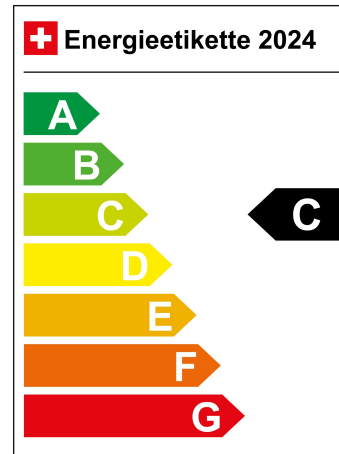

Leistung in PS 110 PS

Sitzplätze 5

LIGA Nummer 0018225/23

Standort Wil SG

Verbrauch in l/100km:

Total 5.4 l/100km

Stadt N/A

Land N/A

CO2 Emission 122 g/km

Energieeffizienz C

Türen 5

Garantie 24 Monate

Garantiehinweis Ab 1. Inverkehrsetzung

Typenschein IVI

SONDERAUSSTATTUNG

"Pack Licht und Sicht

Stop + Start System mit Brems-Energie-Rückgewinnung

Aussenspiegel elektrisch verstellbar und heizbar

Leichtmetallräder 16" Norfolk

Servolenkung elektromechanisch u. geschwindigkeitsabhängig

Airbag Fahrer und Beifahrerseite

Seitenairbag Fahrer und Beifahrerseite

Kopfairbag vorne und hinten

Spurhalteassistent Lane Assist

Automatische Distanzregelung ACC/ Front Assist

ParkPilot vorne + hinten

Elektronische Differentialsperre XDS

Auto-Hold-Funktion

Multifunktions-Lederlenkrad

Schlüsselloses Startsystem Keyless Start

Aussenspiegel elektrisch mit Memory

LED Heckleuchten

Tire mobility system

Ottopartikelfilter

Deaktivierung Beifahrerairbag

Center Airbag vorne

Müdigkeitserkennung

Isofix Kindersitzverankerung für Rückbank

Reifendruck-Kontrollsystem RDK

LED-Scheinwerfer

ESP inkl. Bremsassistent/ ABS/ ASR/ EDS

Klimaanlage Climatronic

Komfortsitze vorne