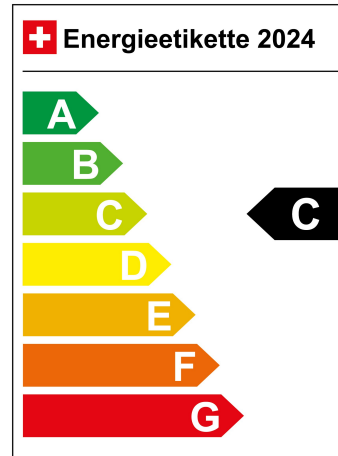

Stadt N/A

Land N/A

CO2 Emission 122 g/km

Energieeffizienz C

SONDERAUSSTATTUNG

"Pack Licht und Sicht

Stop + Start System mit Brems-Energie-Rückgewinnung

Aussenspiegel elektrisch verstellbar und heizbar