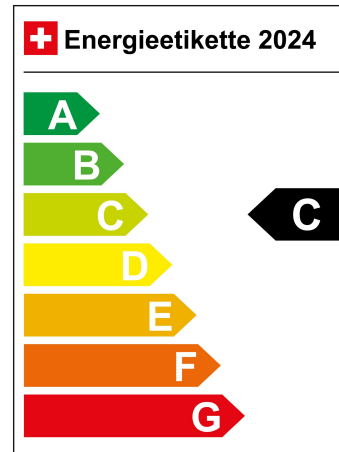

Energieeffizienz C

Energieverbrauch 16.6 kWh/100km

Kapazität der Batterie N/A

Elektrische Reichweite N/A km

Leistung in PS 180 PS

Sitzplätze 5

LIGA Nummer 0018120/23

Standort Wil SG