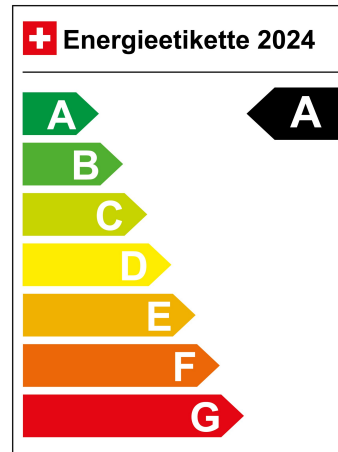

Energieeffizienz A

Energieverbrauch 15.6 kWh/100km

Kapazität der Batterie N/A

Elektrische Reichweite 320 km

Leistung in PS 118 PS

Sitzplätze 4

LIGA Nummer 0018078/23

Standort Wil SG