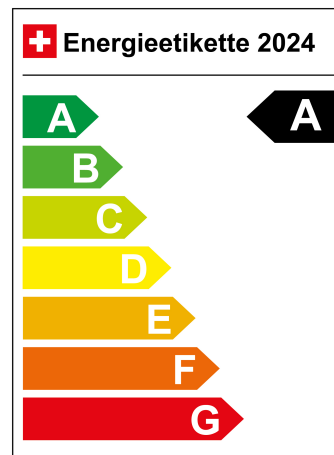

Energieeffizienz A

Energieverbrauch 15.6 kWh/100km

Kapazität der Batterie N/A

Elektrische Reichweite 320 km

Leistung in PS 118 PS

Sitzplätze 4

LIGA Nummer 0018078/23

Standort Wil SG