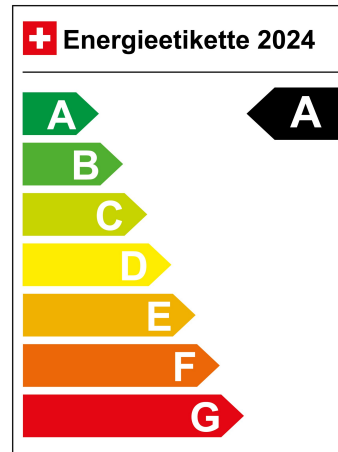

Energieeffizienz A

Energieverbrauch 15.6 kWh/100km

Kapazität der Batterie N/A

Elektrische Reichweite 320 km

Leistung in PS 118 PS

Sitzplätze 4

LIGA Nummer 0018077/23

Standort Wil SG