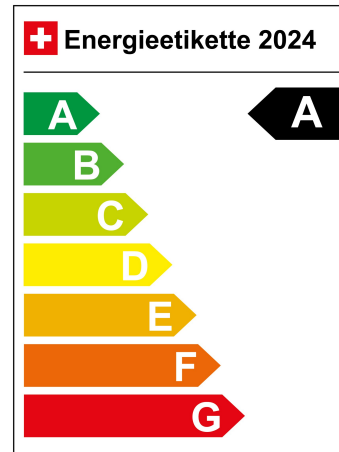

Energieeffizienz A

Energieverbrauch 15.6 kWh/100km

Kapazität der Batterie N/A

Elektrische Reichweite 320 km

Leistung in PS 118 PS

Sitzplätze 4

LIGA Nummer 0018077/23

Standort Wil SG