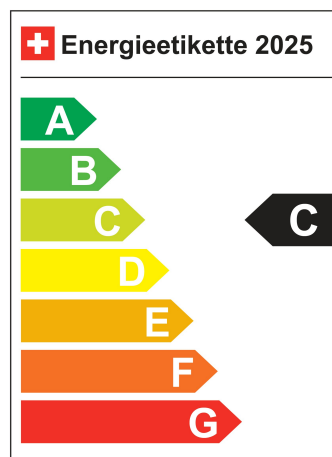

Energieverbrauch 16.5 kWh/100km

Kapazität der Batterie N/A

Elektrische Reichweite N/A km

Hubraum 1332

Leistung in PS 241 PS

Sitzplätze 5

LIGA Nummer 0018041/23

Standort Wil SG