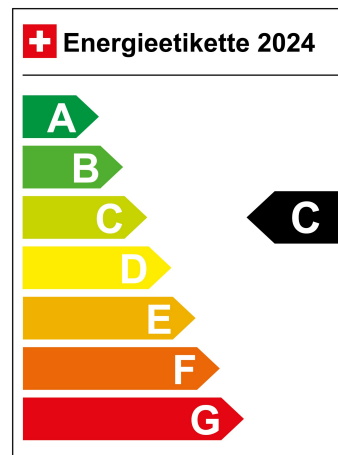

Energieverbrauch 16.5 kWh/100km

Kapazität der Batterie N/A

Elektrische Reichweite N/A km

Hubraum 1332

Leistung in PS 241 PS

Sitzplätze 5

LIGA Nummer 0018041/23

Standort Wil SG