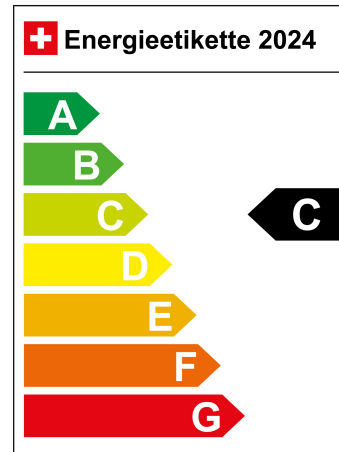

Hubraum 1332

Leistung in PS 180 PS

Sitzplätze 5

LIGA Nummer 0018041/23

Standort Wil SG

Verbrauch in l/100km:

Total 2.1 l/100km

Stadt N/A

Land N/A

CO2 Emission 47 g/km

Energieeffizienz C

Energieverbrauch 16.5 kWh/100km

Kapazität der Batterie N/A

Elektrische Reichweite N/A km

Zylinder 4

Türen 5

Garantie N/A

Garantiehinweis N/A

Typenschein 1JB729

SONDERAUSSTATTUNG

"Garantie 3 Jahre/ unbegrenzte km

Pack Winter

Zentralverriegelung mit Fernbedienung

Aussenspiegel elektrisch verstellbar und heizbar

Ladekabel Mode 3

Leichtmetallfelgen 17"

Elektrische Parkbremse

Ottopartikelfilter

Deaktivierung Beifahrerairbag

Vorhangairbags

Spurhalteassistent LDW

Notbrems-Assistent

Adaptive Geschwindigkeitsregelung ACC

Gratis-Service 3 Jahre/ 50'000 km

Pack Function

Elektrische Fensterheber vorne + hinten

Ladekabel

Dachreling

Reifenreparatur-Kit

Elektronische Servolenkung

Airbag Fahrer und Beifahrerseite

Seitenairbags vorne

Kollisionswarnsystem

Verkehrsschild-Erkennungssystem

Isofix-Kindersitzbefestigung

Park-Distanz-Sensor vorne + hinten