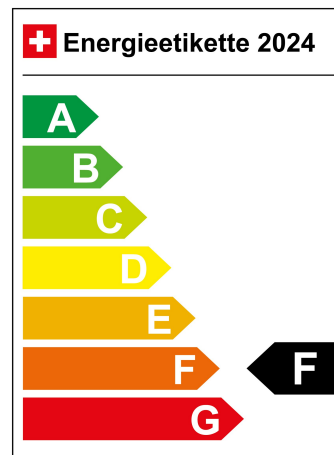

Treibstoff Hybrid Benzin/Elektro

Zylinder 4

Türen 5

Garantie N/A

Garantiehinweis N/A

Typenschein 1JB669

Verbrauch in l/100km:

Total 3.0 l/100km

Stadt N/A

Land N/A

CO2 Emission 70 g/km

Energieeffizienz F

Energieverbrauch 25.2 kWh/100km

Kapazität der Batterie N/A

Elektrische Reichweite N/A km

Hubraum 1995

Leistung in PS 272 PS

Sitzplätze 5

LIGA Nummer 0018031/23

Standort Wil SG

SONDERAUSSTATTUNG

"Garantie 5 Jahre/ unbegrenzte km

Gratis-Service 10 Jahre/ 100'000 km (ab 1. Inv.)

Aussenspiegel elektrisch einklappbar

Heckklappe elektrisch mit Freihandfunktion

Ladekabel

Radhausverbreiterungen in Wagenfarbe

Ersatzrad

Luftfederung

Airbag Fahrer und Beifahrerseite

Knieairbag Beifahrer

Windowbags vorne + hinten

Nachtsichtassistent

Garantie Batterie 8 Jahre/ 160'000 km

Keyless Entry System

Panorama-Glasdach elektrisch

Dunkelgetönte Scheiben hinten

Dach in Kontrastfarbe

Leichtmetallfelgen 21"

Elektrische Parkbremse

Adaptives variables Fahrwerk

Knieairbag Fahrer

Seitenairbag Fahrer und Beifahrerseite

Fernlichtassistent

Toter-Winkel-Assistent