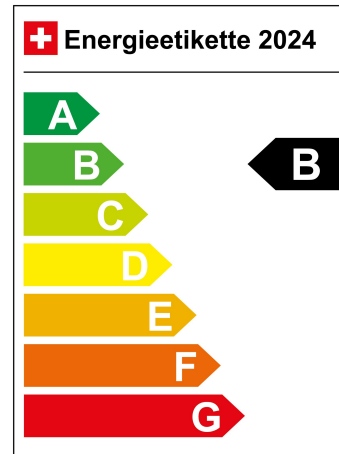

Energieverbrauch 18.7 kWh/100km

Kapazität der Batterie N/A

Elektrische Reichweite 265 km

Türen 3

Garantie N/A

Garantiehinweis N/A

Typenschein 1FD345

SONDERAUSSTATTUNG