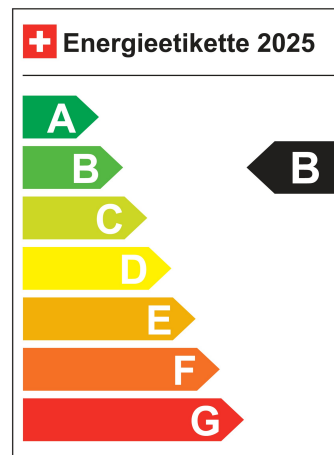

Aussenfarbe rot

Innenfarbe Stoff schwarz

Antriebsart Vorderradantrieb

Getriebeart Automatikgetriebe

Treibstoff Elektro

Hubraum N/A

Zylinder N/A

Türen 3

Energieeffizienz B

Energieverbrauch 18.7 kWh/100km

Kapazität der Batterie N/A

Elektrische Reichweite 265 km

Leistung in PS 155 PS

Sitzplätze 4

LIGA Nummer 0018022/23

Standort Wil SG