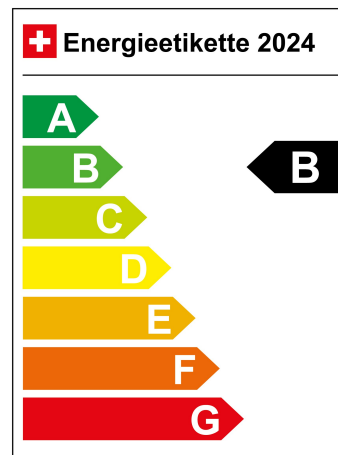

Energieeffizienz B

Energieverbrauch 18.7 kWh/100km

Kapazität der Batterie N/A

Elektrische Reichweite 265 km

Leistung in PS 155 PS

Sitzplätze 4

LIGA Nummer 0018022/23

Standort Wil SG