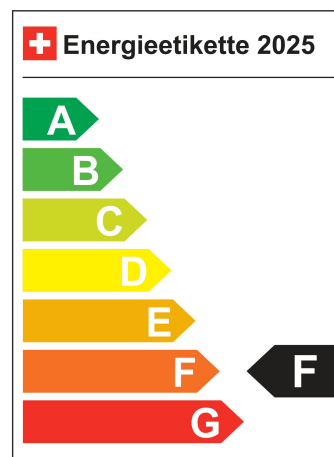

Treibstoff Diesel

Zylinder 4

Türen 5

Garantie N/A

Garantiehinweis N/A

Typenschein 1FD347

Verbrauch in l/100km:

Total 7.9 l/100km

Stadt N/A

Land 7.9 l/100km

CO2 Emission 208 g/km

Energieeffizienz F

Hubraum 1997

Leistung in PS 180 PS

Sitzplätze 9

LIGA Nummer 0017985/23

Standort Wil SG

SONDERAUSSTATTUNG

"Garantie 3 Jahre/100'000 km

Zusatzschlüssel

Geschwindigkeitsregelanlage

Schiebetüre links verglast

Heckklappe verglast mit Scheibenwischer und Heizung

Seitenfenster 2. und 3. Reihe

Reifen-Reparatur-Kit

Parksensor hinten

Nebelscheinwerfer

Klimaanlage hinten

Sitzheizung vorne

Radio/ DAB/ Navigation/ 7" Touchscreen

Keine Gewähr auf die Angaben der

Zentralverriegelung

Aussenspiegel elektrisch verstellbar/ heizbar und anklappbar

Scheibenwischer mit Regensensor

Schiebetüre rechts verglast

Getönte Scheiben

Schiebefenster 2. Reihe

Airbag Fahrer und Beifahrerseite

Reifendruck-Sensoren

Berganfahrassistent

Klimaautomat vorne

Beifahrer Doppelsitzbank

Details siehe gültige Preisliste des Importeurs