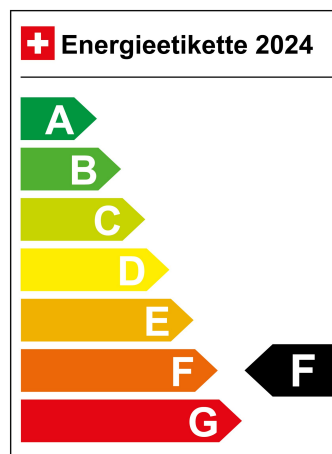

Treibstoff Diesel

Zylinder 4

Türen 5

Garantie N/A

Garantiehinweis N/A

Typenschein 1FD347

Verbrauch in l/100km:

Total 7.9 l/100km

Stadt N/A

Land 7.9 l/100km

CO2 Emission 208 g/km

Energieeffizienz F

Hubraum 1997

Leistung in PS 180 PS

Sitzplätze 9

LIGA Nummer 0017985/23

Standort Wil SG

SONDERAUSSTATTUNG

"Garantie 3 Jahre/ 100'000 km

Zusatzschlüssel

Geschwindigkeitsregelanlage

Schiebetüre links verglast

Heckklappe verglast mit Scheibenwischer und Heizung

Seitenfenster 2. und 3. Reihe

Reifen-Reparatur-Kit

Parksensor hinten

Nebelscheinwerfer

Klimaanlage hinten

Sitzheizung vorne

Radio/ DAB/ Navigation/ 7" Touchscreen

Keine Gewähr auf die Angaben der

Zentralverriegelung

Aussenspiegel elektrisch verstellbar/ heizbar und anklappbar

Scheibenwischer mit Regensensor

Schiebetüre rechts verglast

Getönte Scheiben

Schiebefenster 2. Reihe

Airbag Fahrer und Beifahrerseite

Reifendruck-Sensoren

Berganfahrassistent

Klimaautomat vorne

Beifahrer Doppelsitzbank

Details siehe gültige Preisliste des Importeurs