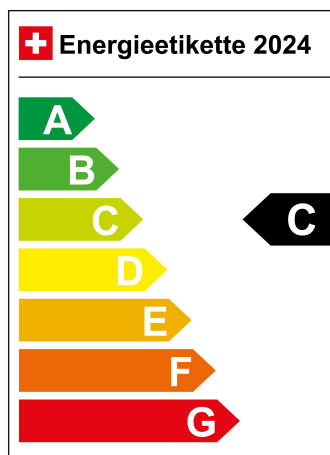

Hubraum 999

Leistung in PS 110 PS

Sitzplätze 5

LIGA Nummer 0017965/23

Standort Wil SG

Verbrauch in l/100km:

Total 5.2 l/100km

Stadt N/A

Land N/A

CO2 Emission 118 g/km

Energieeffizienz C

Energieverbrauch N/A

Kapazität der Batterie N/A

Elektrische Reichweite N/A km

Zylinder 3

Türen 5

Garantie 24 Monate

Garantiehinweis Ab 1. Inverkehrsetzung

Typenschein IVI

SONDERAUSSTATTUNG

"Pack Licht und Sicht

Stop + Start System mit Brems-Energie-Rückgewinnung

Leichtmetallräder 16" Norfolk

Servolenkung elektromechanisch u. geschwindigkeitsabhängig

Airbag Fahrer und Beifahrerseite

Seitenairbag Fahrer und Beifahrerseite

Kopfairbag vorne und hinten

Spurhalteassistent Lane Assist

Automatische Distanzregelung ACC/ Front Assist

ParkPilot vorne + hinten

Elektronische Differentialsperre XDS

Auto-Hold-Funktion

Schlüsselloses Startsystem Keyless Start

Aussenspiegel elektrisch mit Memory

Tire mobility system

Ottopartikelfilter

Deaktivierung Beifahrerairbag

Center Airbag vorne

Müdigkeitserkennung

Isofix Kindersitzverankerung für Rückbank

Reifendruck-Kontrollsystem RDK

LED-Scheinwerfer

ESP inkl. Bremsassistent/ ABS/ ASR/ EDS

Klimaanlage Climatronic