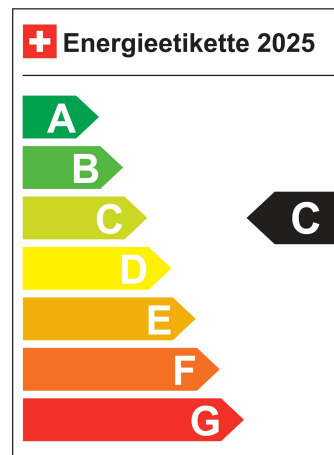

Treibstoff Hybrid Benzin/Elektro

Zylinder 3

Türen 5

Garantie 24 Monate

Garantiehinweis Ab 1. Inverkehrsetzung

Typenschein IVI

Verbrauch in l/100km:

Total 5.2 l/100km

Stadt N/A

Land N/A

CO2 Emission 118 g/km

Energieeffizienz C

Energieverbrauch N/A

Kapazität der Batterie N/A

Elektrische Reichweite N/A km

Hubraum 999

Leistung in PS 110 PS

Sitzplätze 5

LIGA Nummer 0017965/23

Standort Wil SG

SONDERAUSSTATTUNG

"Pack Licht und Sicht

Stop + Start System mit Brems-Energie-Rückgewinnung

Leichtmetallräder 16" Norfolk

Servolenkung elektromechanisch u. geschwindigkeitsabhängig

Airbag Fahrer und Beifahrerseite

Seitenairbag Fahrer und Beifahrerseite

Kopfairbag vorne und hinten

Spurhalteassistent Lane Assist

Automatische Distanzregelung ACC/ Front Assist

ParkPilot vorne + hinten

Elektronische Differentialsperre XDS

Schlüsselloses Startsystem Keyless Start

Aussenspiegel elektrisch mit Memory

Tire mobility system

Ottopartikelfilter

Deaktivierung Beifahrerairbag

Center Airbag vorne

Müdigkeitserkennung

Isofix Kindersitzverankerung für Rückbank

Reifendruck-Kontrollsystem RDK

LED-Scheinwerfer

ESP inkl. Bremsassistent/ ABS/ ASR/ EDS