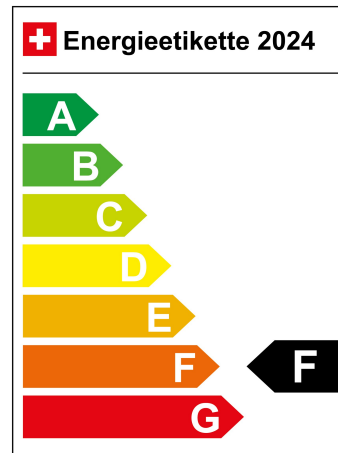

Treibstoff Diesel

Zylinder 4

Türen 4

Garantie 36 Monate

Garantiehinweis Ab 1. Inverkehrsetzung

Typenschein IVI

Verbrauch in l/100km:

Total 7.7 l/100km

Stadt N/A

Land N/A

CO2 Emission 202 g/km

Energieeffizienz F

Hubraum 1968

Leistung in PS 150 PS

Sitzplätze 7

LIGA Nummer 0017854/23

Standort Wil SG

SONDERAUSSTATTUNG

"Garantie 3 Jahre/100'000 km

Zentralverriegelung mit Fernbedienung

Aussenspiegel elektrisch verstellbar und beheizbar

Geschwindigkeitsregelanlage

Heckklappe

2 Schiebefenster im Fahrgastraum

Aussenspiegel und Türgriffe in Wagenfarbe/
Heckflügeltüren

Airbag Fahrer und Beifahrerseite

Park-Distanz-Sensor vorne + hinten

eCall

ABS + EDS + ASR

Berganfahrassistent

Lenkrad verstellbar

Höhenverstellbare Vordersitze

Pack Licht und Sicht

Elektrische Fensterheber vorne

Stop + Start System

Schiebetüre rechts

Wärmeschutzverglasung im Fahrerhaus

Aussenspiegel und Türgriffe in Wagenfarbe

Servolenkung

Seiten- und Kopfairbag vorn

Reifendruckkontrollanzeige

Seitenwind-Assistent

ESP Elektronisches Stabilitätsprogramm

Klimaanlage CLIMATRONIC vorne + hinten

Lendenwirbelstützen Vordersitze

2 Einzelsitze v. höhenverst. m.