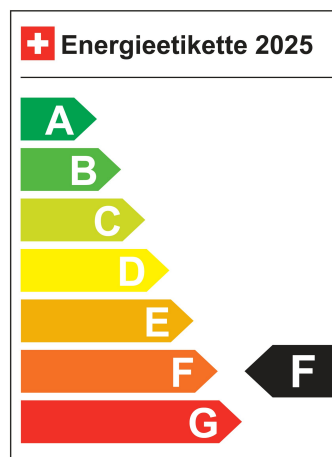

Treibstoff Diesel

Zylinder 4

Türen 4

Garantie 36 Monate

Garantiehinweis Ab 1. Inverkehrsetzung

Typenschein IVI

Verbrauch in l/100km:

Total 7.7 l/100km

Stadt N/A

Land N/A

CO2 Emission 202 g/km

Energieeffizienz F

Hubraum 1968

Leistung in PS 150 PS

Sitzplätze 9

LIGA Nummer 0017854/23

Standort Wil SG

SONDERAUSSTATTUNG

"Garantie 3 Jahre/100'000 km

Zentralverriegelung mit Fernbedienung

Aussenspiegel elektrisch verstellbar und beheizbar

Geschwindigkeitsregelanlage

Heckklappe

2 Schiebefenster im Fahrgastraum

Aussenspiegel und Türgriffe in Wagenfarbe/
Heckflügeltüren

Airbag Fahrer und Beifahrerseite

Park-Distanz-Sensor vorne + hinten

eCall

ABS + EDS + ASR

Berganfahrassistent

Lenkrad verstellbar

Höhenverstellbare Vordersitze

Pack Licht und Sicht

Elektrische Fensterheber vorne

Stop + Start System

Schiebetüre rechts

Wärmeschutzverglasung im Fahrerhaus

Aussenspiegel und Türgriffe in Wagenfarbe

Servolenkung

Seiten- und Kopfairbag vorn

Reifendruckkontrollanzeige

Seitenwind-Assistent

ESP Elektronisches Stabilitätsprogramm

Klimaanlage CLIMATRONIC vorne + hinten

Lendenwirbelstützen Vordersitze

2 Einzelsitze v. höhenverst. m.