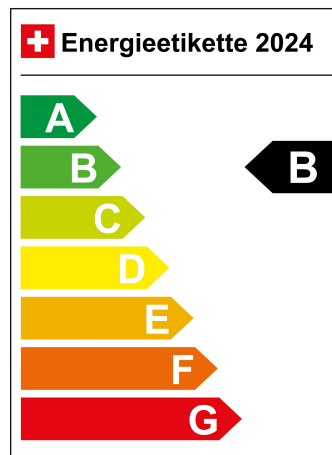

Hubraum N/A

Leistung in PS 292 PS

Sitzplätze 5

LIGA Nummer 0017807/23

Standort Wil SG

Verbrauch in l/100km:

Total 18.5 l/100km

Stadt N/A

Land N/A

CO2 Emission 0

Energieeffizienz B

Energieverbrauch 18.5 kWh/100km

Kapazität der Batterie 66.5 kWh

Elektrische Reichweite 350 km

Zylinder N/A

Türen 5

Garantie 36 Monate

Garantiehinweis Ab 1. Inverkehrsetzung

Typenschein IVI

SONDERAUSSTATTUNG

"Pack Advantage

Wärmedämmendes Glas dunkel getönt

Reifenreparaturkit/ Tirefit

Knieairbag Fahrer

Adaptiver Fernlichtassistent Plus

Aktiver Brems-Assistent

LED-Scheinwerfer High Performance

ESP/ ASR

Zierteile in Spiraloptik

Sitzbezüge Mikrofaser/ Ledernachbildung Artico

Ambientebeleuchtung

DAB Radio (Digital Audio Sendung)

Heckklappe elektrisch

Leichtmetallräder 18" AMG 5-Speichen

Airbag Fahrer und Beifahrerseite

Thorax - Seitenairbags

Aktiver Spurhalteassistent LKAS

Rückfahrkamera

ABS Antiblockiersystem

Klimaautomat Thermotronic

Multifunktions-Sport-Lederlenkrad Nappa

Sitzheizung vorne

AMG Velours-Fussmatten

Keine Gewähr auf die Angaben der Serienausstattungen"