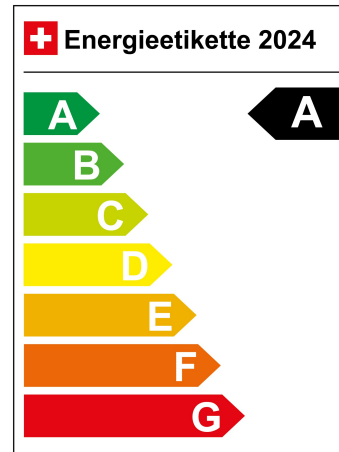

Hubraum N/A

Leistung in PS 292 PS

Sitzplätze 5

LIGA Nummer 0017806/23

Standort Wil SG

Verbrauch in l/100km:

Total 18.1 l/100km

Stadt N/A

Land N/A

CO2 Emission 0

Energieeffizienz A

Energieverbrauch 18.1 kWh/100km

Kapazität der Batterie 66.5 kWh

Elektrische Reichweite 350 km

Zylinder N/A

Türen 5

Garantie 36 Monate

Garantiehinweis Ab 1. Inverkehrsetzung

Typenschein N/A

SONDERAUSSTATTUNG

"Pack Advantage

Reifenreparaturkit/ Tirefit

Knieairbag Fahrer

Adaptiver Fernlichtassistent Plus

Aktiver Brems-Assistent

LED-Scheinwerfer High Performance

ESP/ ASR

Zierteile in Spiraloptik

Sitzbezüge Mikrofaser/ Ledernachbildung
Artico

Ambientebeleuchtung

DAB Radio (Digital Audio Sendung)

Heckklappe elektrisch

Airbag Fahrer und Beifahrerseite

Thorax - Seitenairbags

Aktiver Spurhalteassistent LKAS

Rückfahrkamera

ABS Antiblockiersystem

Klimaautomat Thermotronic

Multifunktions-Sport-Lederlenkrad Nappa

Sitzheizung vorne

AMG Velours-Fussmatten

Keine Gewähr auf die Angaben der
Serienausstattungen"