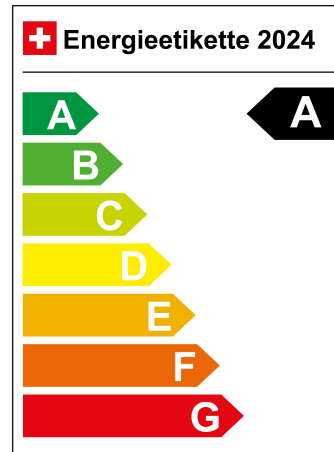

Energieeffizienz A

Energieverbrauch 16.4 kWh/100km

Kapazität der Batterie N/A

Elektrische Reichweite 404 km

Leistung in PS 156 PS

Sitzplätze 5

LIGA Nummer 0017778/23

Standort Wil SG