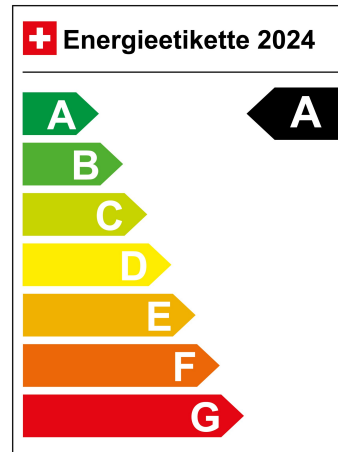

Energieeffizienz A

Energieverbrauch 16.4 kWh/100km

Kapazität der Batterie N/A

Elektrische Reichweite 404 km

Leistung in PS 156 PS

Sitzplätze 5

LIGA Nummer 0017773/23

Standort Wil SG