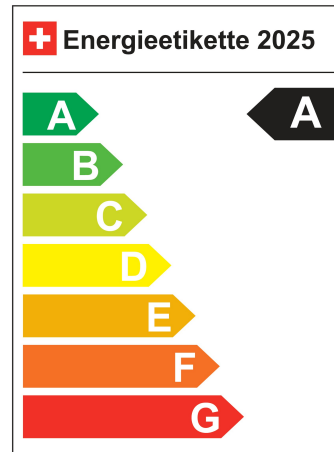

Energieeffizienz A

Energieverbrauch 16.4 kWh/100km

Kapazität der Batterie N/A

Elektrische Reichweite 404 km

Leistung in PS 156 PS

Sitzplätze 5

LIGA Nummer 0017773/23

Standort Wil SG