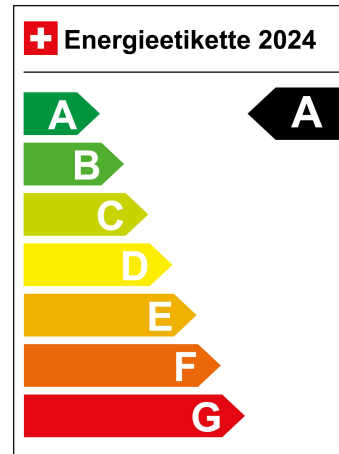

Innenfarbe Stoff schwarz

Antriebsart Vorderradantrieb

Getriebeart Automatikgetriebe

Treibstoff Elektro

Hubraum N/A

Zylinder N/A

Leistung in PS 156 PS

Sitzplätze 5

Energieverbrauch 16.4 kWh/100km

Kapazität der Batterie N/A

Elektrische Reichweite 404 km

Türen 5

Garantie N/A

Garantiehinweis N/A

Typenschein N/A

SONDERAUSSTATTUNG