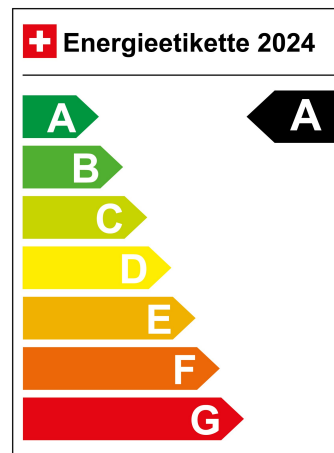

Aussenfarbe weiss

Innenfarbe Stoff schwarz

Antriebsart Vorderradantrieb

Getriebeart Automatikgetriebe

Treibstoff Elektro

Hubraum N/A

Zylinder N/A

Türen 5

Energieeffizienz A

Energieverbrauch 16.4 kWh/100km

Kapazität der Batterie N/A

Elektrische Reichweite 404 km

Leistung in PS 156 PS

Sitzplätze 5

LIGA Nummer 0017771/23

Standort Wil SG