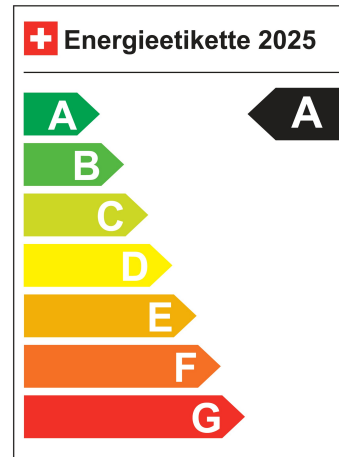

Energieverbrauch N/A

Kapazität der Batterie N/A

Elektrische Reichweite 404 km

Türen 5

Garantie N/A

Garantiehinweis N/A

Typenschein N/A

SONDERAUSSTATTUNG