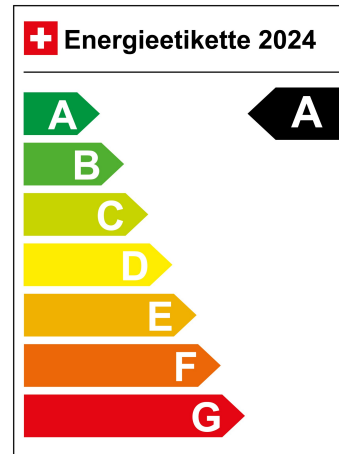

Energieverbrauch N/A

Kapazität der Batterie N/A

Elektrische Reichweite 404 km

Türen 5

Garantie N/A

Garantiehinweis N/A

Typenschein N/A

SONDERAUSSTATTUNG