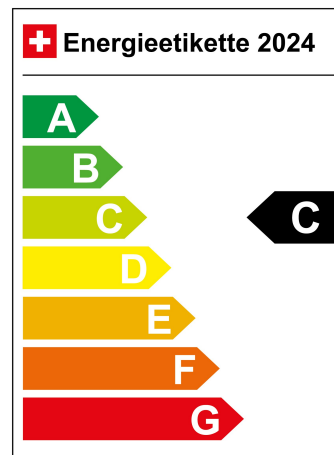

Treibstoff Hybrid Benzin/Elektro

Zylinder 4

Türen 5

Garantie N/A

Garantiehinweis N/A

Typenschein 1FD342

Verbrauch in l/100km:

Total 5.4 l/100km

Stadt N/A

Land N/A

CO2 Emission 122 g/km

Energieeffizienz C

Energieverbrauch N/A

Kapazität der Batterie N/A

Elektrische Reichweite N/A km

Hubraum 1469

Leistung in PS 130 PS

Sitzplätze 5

LIGA Nummer 0017702/23

Standort Wil SG

SONDERAUSSTATTUNG

"Start + Stopp Funktion

Elektrische Fensterheber hinten

Regensensor

Aussenspiegel in Wagenfarbe

Servolenkung elektrisch

Seitenairbags vorne

Spurhalteassistent LDW

Notbrems-Assistent

Totwinkel-Assistent

Park-Distanz-Sensor vorne + hinten

Reifendruck-Sensoren TPMS

LED-Scheinwerfer High Performance

Elektrische Fensterheber vorne

Aussenspiegel elektrisch verstellbar und heizbar

Getönte Scheiben hinten

Leichtmetallfelgen 16"

Airbag Fahrer und Beifahrerseite

Kopfairbag vorne und hinten

Verkehrsschild-Erkennungssystem

Müdigkeitserkennung

Adaptiver Tempomat ACC

Rückfahrkamera

LED Tagfahrlicht

Nebelscheinwerfer