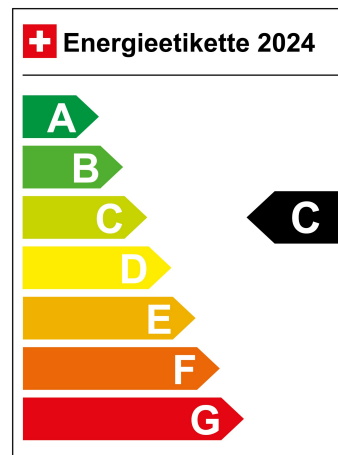

Treibstoff Hybrid Benzin/Elektro

Zylinder 4

Türen 5

Garantie N/A

Garantiehinweis N/A

Typenschein 1FD342

Verbrauch in l/100km:

Total 5.4 l/100km

Stadt N/A

Land N/A

CO2 Emission 122 g/km

Energieeffizienz C

Energieverbrauch N/A

Kapazität der Batterie N/A

Elektrische Reichweite N/A km

Hubraum 1469

Leistung in PS 130 PS

Sitzplätze 5

LIGA Nummer 0017702/23

Standort Wil SG

SONDERAUSSTATTUNG

"Start + Stopp Funktion

Elektrische Fensterheber hinten

Regensensor

Aussenspiegel in Wagenfarbe

Servolenkung elektrisch

Seitenairbags vorne

Spurhalteassistent LDW

Notbrems-Assistent

Totwinkel-Assistent

Park-Distanz-Sensor vorne + hinten

Reifendruck-Sensoren TPMS

LED-Scheinwerfer High Performance

Elektrische Fensterheber vorne

Aussenspiegel elektrisch verstellbar und heizbar

Getönte Scheiben hinten

Leichtmetallfelgen 16"

Airbag Fahrer und Beifahrerseite

Kopfairbag vorne und hinten

Verkehrsschild-Erkennungssystem

Müdigkeitserkennung

Adaptiver Tempomat ACC

Rückfahrkamera

LED Tagfahrlicht

Nebelscheinwerfer