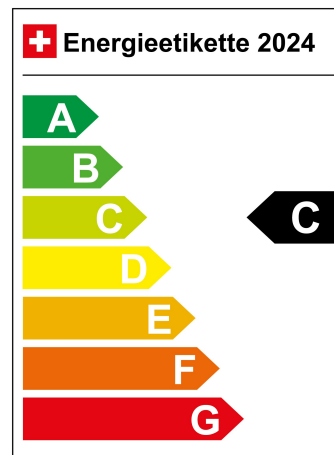

Treibstoff Hybrid Benzin/Elektro

Zylinder 3

Türen 3

Garantie N/A

Garantiehinweis N/A

Typenschein 1FD328

Verbrauch in l/100km:

Total 5.2 l/100km

Stadt N/A

Land N/A

CO2 Emission 119 g/km

Energieeffizienz C

Energieverbrauch N/A

Kapazität der Batterie N/A

Elektrische Reichweite N/A km

Hubraum 999

Leistung in PS 70 PS

Sitzplätze 4

LIGA Nummer 0017700/23

Standort Wil SG

SONDERAUSSTATTUNG

"Pack Swiss

Start + Stopp Funktion

Aussenspiegel elektrisch verstellbar

Getönte Scheiben hinten

Leichtmetallfelgen 15"

Airbag Fahrer und Beifahrerseite

Seitenairbags

Feuerschutz-System FPS (Fire Prev.System)

Reifendruck-Sensoren TPMS

Bremsassistent BA

ESP/ ASR/ MSR/ Hill Holder

Fahrersitz höhenverstellbar

Uconnect/ 7" Touchscreen

Zentralverriegelung mit Fernbedienung

Elektrische Fensterheber vorne

Tempomat

Follow-me-home Lichtfunktion

Servolenkung elektrisch

Knieairbag Fahrer

Kopfairbags

Isofix-Kindersitzbefestigung

LED Tagfahrlicht

ABS/ EBD

Lederlenkrad mit Audiobedienung

Lenkrad verstellbar

Apple Car Play/ Android Auto