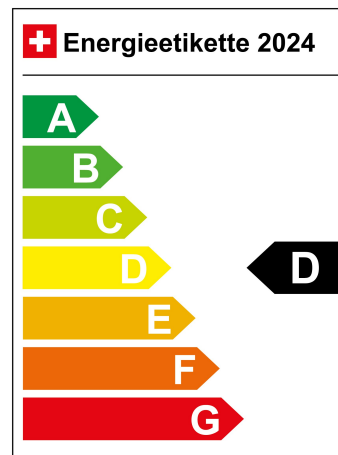

Treibstoff Hybrid Benzin/Elektro

Zylinder 4

Türen 5

Garantie N/A

Garantiehinweis N/A

Typenschein 1AA770

Verbrauch in l/100km:

Total 6.4 l/100km

Stadt N/A

Land N/A

CO2 Emission 144 g/km

Energieeffizienz D

Energieverbrauch N/A

Kapazität der Batterie N/A

Elektrische Reichweite N/A km

Hubraum 1469

Leistung in PS 160 PS

Sitzplätze 5

LIGA Nummer 0017693/23

Standort Wil SG

SONDERAUSSTATTUNG

"Garantie 5 Jahre/ unbegrenzte km

Gratis-Service 5 Jahre/ 100'000 km

Start + Stopp Funktion

Aussenspiegel elektrisch anklappbar

Regen- und Lichtsensor

Panorama-Schiebedach elektrisch

Heckklappe elektrisch mit Freihandfunktion

Fensterrahmen Schwarz

Brembo Bremsen

Airbag Fahrer und Beifahrerseite

Seitenairbags vorne

Fernlichtassistent

Aktiver Spurhalteassistent LKAS

Garantie 5 Jahre/ 200'000 km

Keyless Entry System

Elektrische Fensterheber vorne + hinten

Aussenspiegel automatisch abblendbar

Heizbare Scheibenwaschdüsen

Heckklappe elektrisch

Abgedunkelte Scheiben hinten

Leichtmetallfelgen 19"

Bremsszangen rot lackiert

Deaktivierung Beifahrerairbag

Windowbag

Spurverlassenswarnung

Verkehrszeichen Assistent