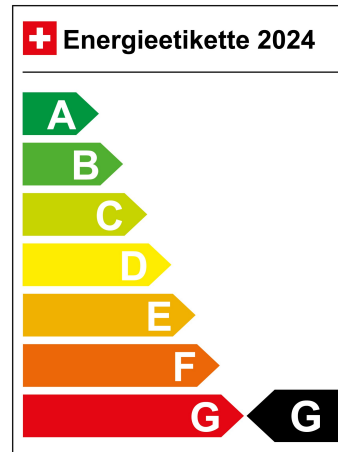

Hubraum 3982

Leistung in PS 612 PS

Sitzplätze 7

LIGA Nummer 0017679/23

Standort Wil SG

Verbrauch in l/100km:

Total 13.5 l/100km

Stadt N/A

Land N/A

CO2 Emission 306 g/km

Energieeffizienz G

Energieverbrauch N/A

Kapazität der Batterie N/A

Elektrische Reichweite N/A km

Zylinder 8

Türen 5

Garantie 36 Monate

Garantiehinweis Ab 1. Inverkehrsetzung

Typenschein N/A

SONDERAUSSTATTUNG

"Garantie Swiss Integral 3 Jahre/ 100'000 km

Pack Spiegel

Pack Airmatic

Pack Park mit 360°-Kamera

Aussenspiegel elektrisch verstellbar und heizbar

Magic Vision Control beheizt

AMG Performance Abgasanlage

Leichtmetallräder 21" AMG 10-Speichen

Airbag Fahrer und Beifahrerseite

Knieairbag Fahrer

Seitenairbag im Fond

Adaptiver Fernlichtassistent Plus

Verkehrszeichen Assistent

Pack Easy Heckklappe

Pack AMG Driver

Pack Keyless-Go Komfort

Pack Smartphone Integration

Panorama-Schiebedach

Wärmedämmendes Glas dunkel getönt

Metallic-Lackierung

Reifenreparaturkit/ Tirefit

Deaktivierung Beifahrerairbag automatisch

Seitenairbag Fahrer und Beifahrerseite

Windowbags vorne + hinten

Aktiver Brems-Assistent

Guard 360°