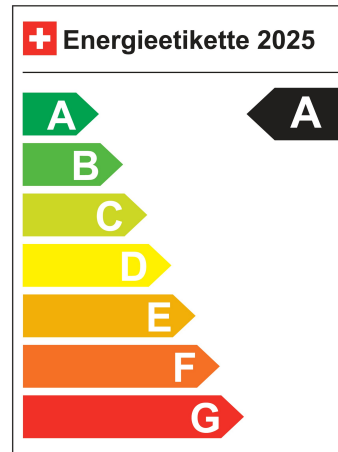

Energieeffizienz A

Energieverbrauch 17.7 kWh/100km

Kapazität der Batterie 82.0 kWh

Elektrische Reichweite 450 km

Leistung in PS 299 PS

Sitzplätze 5

LIGA Nummer 0017649/22

Standort Wil SG