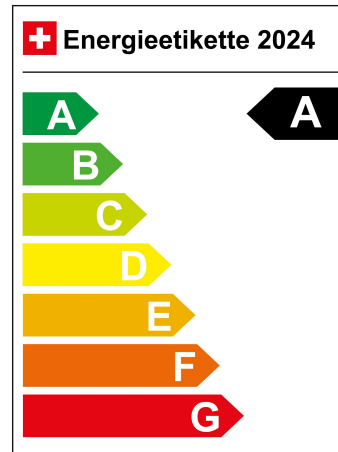

Energieeffizienz A

Energieverbrauch 17.7 kWh/100km

Kapazität der Batterie 82.0 kWh

Elektrische Reichweite 450 km

Leistung in PS 299 PS

Sitzplätze 5

LIGA Nummer 0017649/22

Standort Wil SG