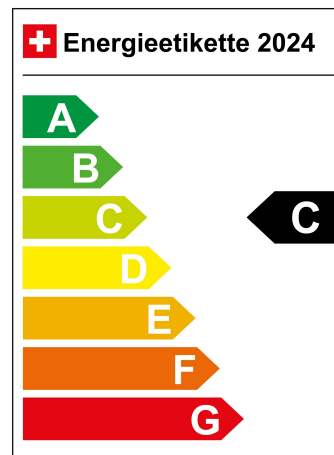

Treibstoff Hybrid Benzin/Elektro

Zylinder 4

Türen 5

Garantie N/A

Garantiehinweis N/A

Typenschein 1FD343

Verbrauch in l/100km:

Total 5.4 l/100km

Stadt N/A

Land N/A

CO2 Emission 122 g/km

Energieeffizienz C

Energieverbrauch N/A

Kapazität der Batterie N/A

Elektrische Reichweite N/A km

Hubraum 1469

Leistung in PS 130 PS

Sitzplätze 5

LIGA Nummer 0017581/22

Standort Wil SG

SONDERAUSSTATTUNG

"Start + Stopp Funktion

Elektrische Fensterheber hinten

Regensensor

Aussenspiegel in Wagenfarbe

Leichtmetallfelgen 17"

Airbag Fahrer und Beifahrerseite

Kopfairbag vorne und hinten

Verkehrsschild-Erkennungssystem

Müdigkeitserkennung

Adaptiver Tempomat ACC

Rückfahrkamera

LED Tagfahrlicht

Elektrische Fensterheber vorne

Aussenspiegel elektrisch verstellbar und heizbar

Getönte Scheiben hinten

Dachreling schwarz

Servolenkung elektrisch

Seitenairbags vorne

Spurhalteassistent LDW

Notbrems-Assistent

Totwinkel-Assistent

Park-Distanz-Sensor vorne + hinten

Reifendruck-Sensoren TPMS

LED-Scheinwerfer High Performance